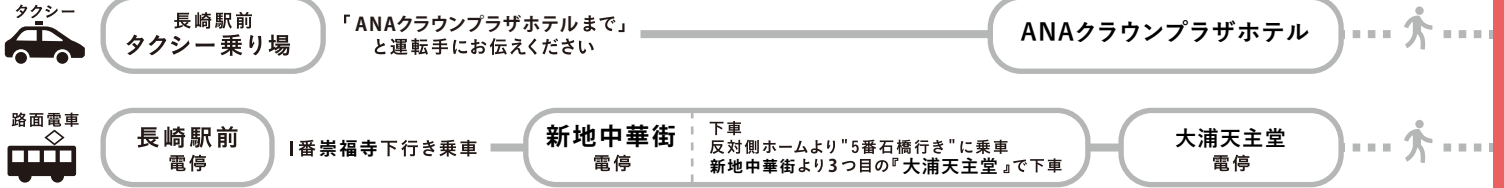

※軍艦島デジタルミュージアムには『お客様専用駐車場』及び『駐輪場』はございません。
最寄りの有料駐車場をご利用ください。

長崎駅からお越しのお客様

タクシー …… 約8分
路面電車 …… 約25分

ハウステンボスからお越しのお客様

車 …… 約1時間10分
シーサイドライナー …… 約2時間

福岡市からお越しのお客様

車 …… 約2時間30分
特急かもめ …… 約2時間

長崎空港からお越しのお客様

レンタカー …… 約50分
バス …… 約50分

バイクでお越しのお客様

軍艦島デジタルミュージアム