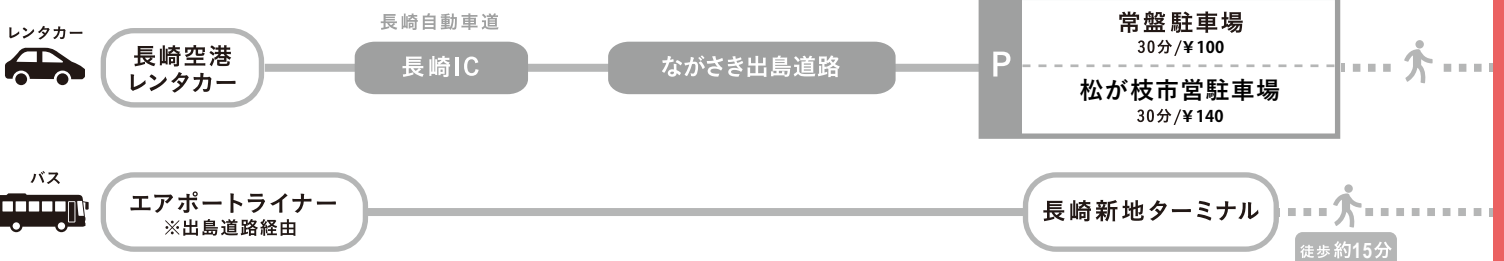

※軍艦島デジタルミュージアムには『お客様専用駐車場』及び『駐輪場』はございません。
最寄りの有料駐車場をご利用ください。

長崎駅からお越しのお客様

タクシー …… 約8分
路面電車 …… 約25分

ハウステンボスからお越しのお客様

車 …… 約1時間10分
シーサイドライナー …… 約2時間

福岡市からお越しのお客様

車 …… 約2時間30分
特急かもめ …… 約2時間

長崎空港からお越しのお客様

レンタカー …… 約50分
バス …… 約50分

バイクでお越しのお客様

軍艦島デジタルミュージアム