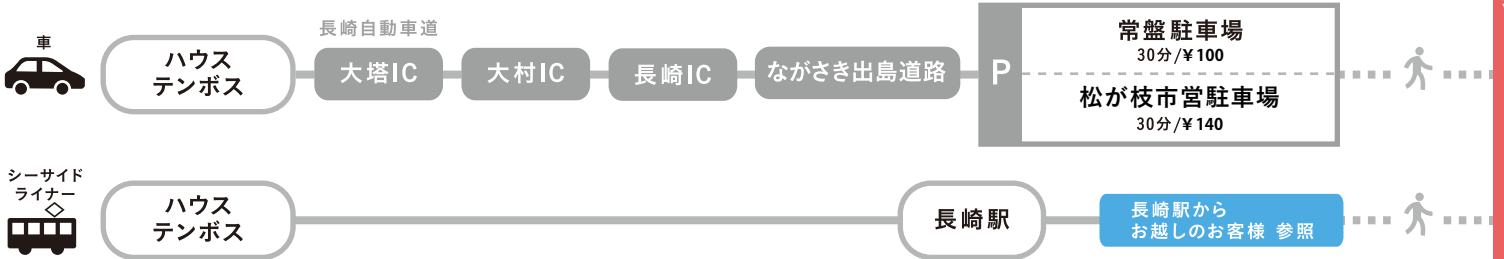

※軍艦島デジタルミュージアムには『お客様専用駐車場』及び『駐輪場』はございません。
最寄りの有料駐車場をご利用ください。

長崎駅からお越しのお客様

タクシー …… 約8分
路面電車 …… 約25分

ハウステンボスからお越しのお客様

車 …… 約1時間10分
シーサイドライナー …… 約2時間

福岡市からお越しのお客様

車 …… 約2時間30分
特急かもめ …… 約2時間

長崎空港からお越しのお客様

レンタカー …… 約50分
バス …… 約50分

バイクでお越しのお客様

軍艦島デジタルミュージアム