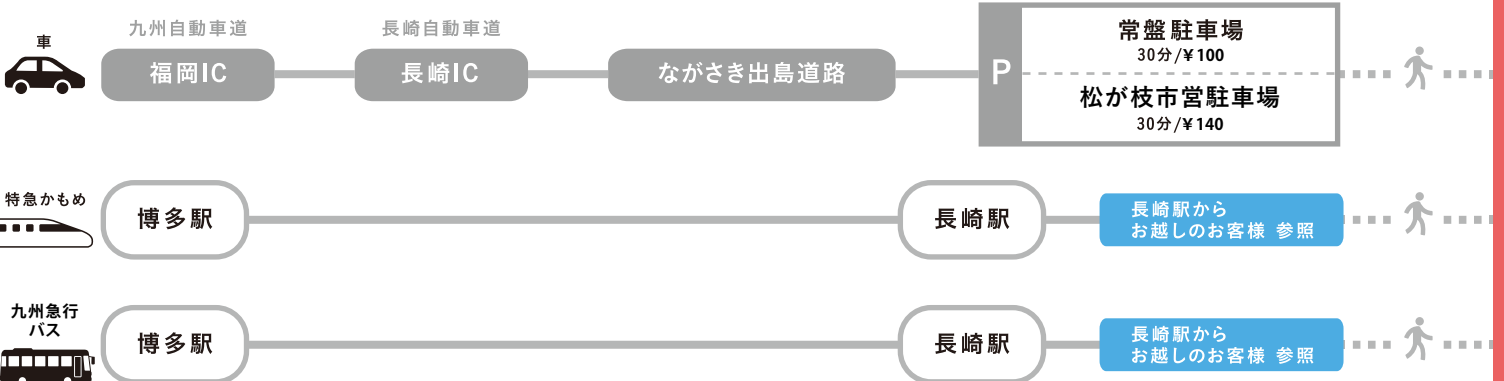

※軍艦島デジタルミュージアムには『お客様専用駐車場』及び『駐輪場』はございません。
最寄りの有料駐車場をご利用ください。

長崎駅からお越しのお客様

タクシー …… 約8分
路面電車 …… 約25分

ハウステンボスからお越しのお客様

車 …… 約1時間10分
シーサイドライナー …… 約2時間

福岡市からお越しのお客様

車 …… 約2時間30分
特急かもめ …… 約2時間

長崎空港からお越しのお客様

レンタカー …… 約50分
バス …… 約50分

バイクでお越しのお客様

軍艦島デジタルミュージアム