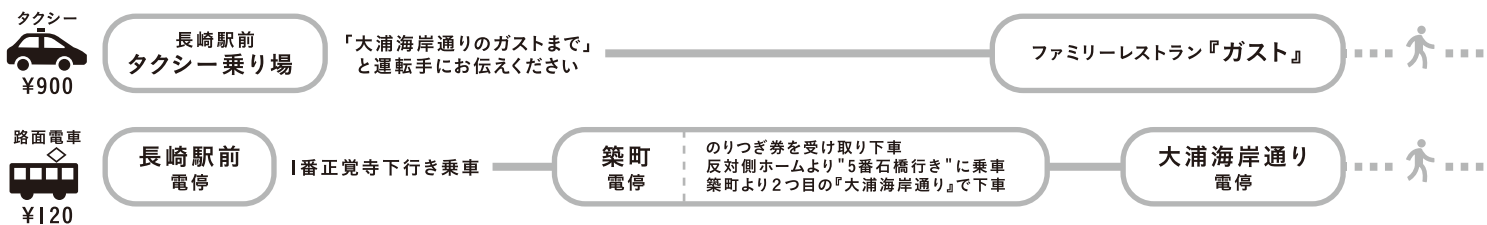

※常盤ターミナルには『お客様専用駐車場』及び『駐輪場』はございません。最寄りの有料駐車場をご利用ください。

長崎駅からお越しのお客様

タクシー …… 約6分
路面電車 …… 約20分

ハウステンボスからお越しのお客様

車 …… 約50分
シーサイドライナー …… 約2時間

福岡市からお越しのお客様

車 …… 約2時間
特急かもめ …… 約2時間

長崎空港からお越しのお客様

レンタカー …… 約50分
バス …… 約50分

バイクでお越しのお客様

常盤ターミナル