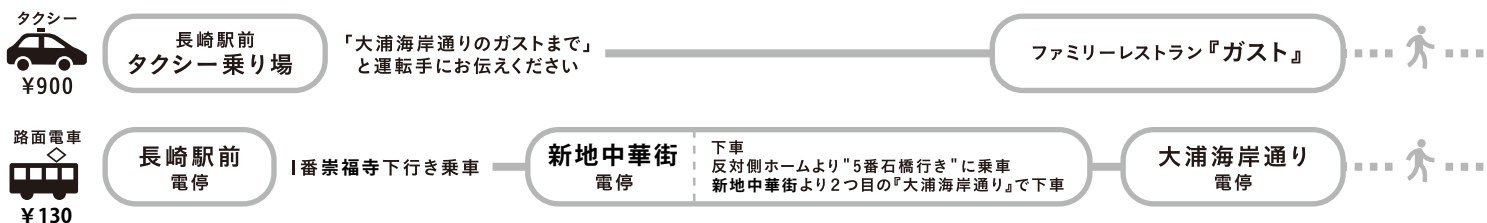

※常盤ターミナルには『お客様専用駐車場』及び『駐輪場』はございません。最寄りの有料駐車場をご利用ください。

長崎駅からお越しのお客様

タクシー …… 約8分
路面電車 …… 約25分

ハウステンボスからお越しのお客様

車 …… 約1時間10分
シーサイドライナー …… 約2時間

福岡市からお越しのお客様

車 …… 約2時間30分
特急かもめ …… 約2時間

長崎空港からお越しのお客様

レンタカー …… 約50分
バス …… 約50分

バイクでお越しのお客様

常盤ターミナル