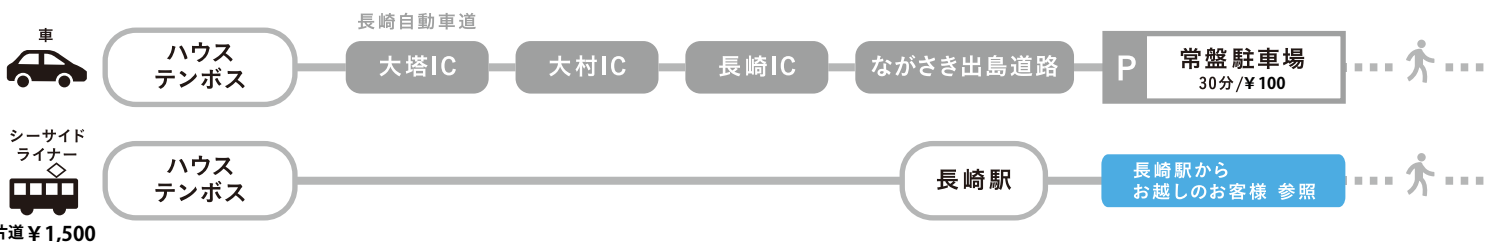

※常盤ターミナルには『お客様専用駐車場』及び『駐輪場』はございません。最寄りの有料駐車場をご利用ください。

長崎駅からお越しのお客様

タクシー …… 約8分
路面電車 …… 約25分

ハウステンボスからお越しのお客様

車 …… 約1時間10分
シーサイドライナー …… 約2時間

福岡市からお越しのお客様

車 …… 約2時間30分
特急かもめ …… 約2時間

長崎空港からお越しのお客様

レンタカー …… 約50分
バス …… 約50分

バイクでお越しのお客様

常盤ターミナル