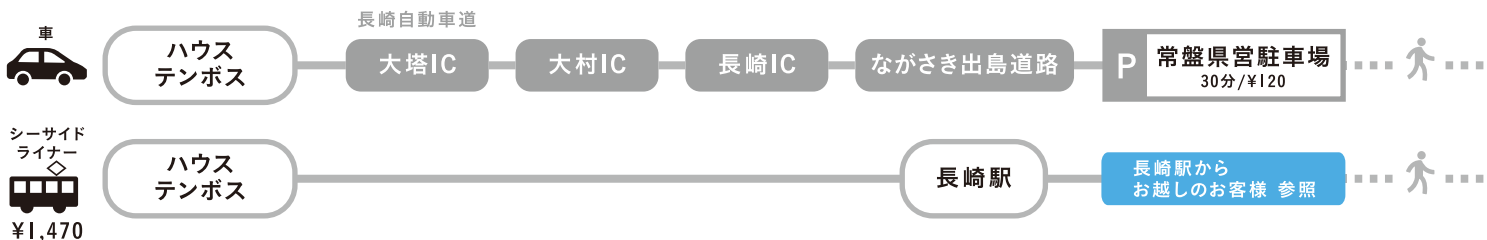

※常盤ターミナルには『お客様専用駐車場』及び『駐輪場』はございません。最寄りの有料駐車場をご利用ください。

長崎駅からお越しのお客様

タクシー …… 約6分
路面電車 …… 約20分

ハウステンボスからお越しのお客様

車 …… 約50分
シーサイドライナー …… 約2時間

福岡市からお越しのお客様

車 …… 約2時間
特急かもめ …… 約2時間

長崎空港からお越しのお客様

レンタカー …… 約50分
バス …… 約50分

バイクでお越しのお客様

常盤ターミナル