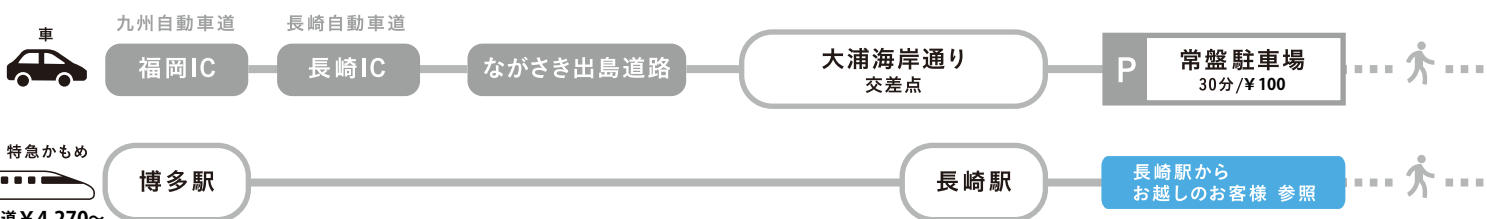

※常盤ターミナルには『お客様専用駐車場』及び『駐輪場』はございません。最寄りの有料駐車場をご利用ください。

長崎駅からお越しのお客様

タクシー …… 約8分
路面電車 …… 約25分

ハウステンボスからお越しのお客様

車 …… 約1時間10分
シーサイドライナー …… 約2時間

福岡市からお越しのお客様

車 …… 約2時間30分
特急かもめ …… 約2時間

長崎空港からお越しのお客様

レンタカー …… 約50分
バス …… 約50分

バイクでお越しのお客様

常盤ターミナル