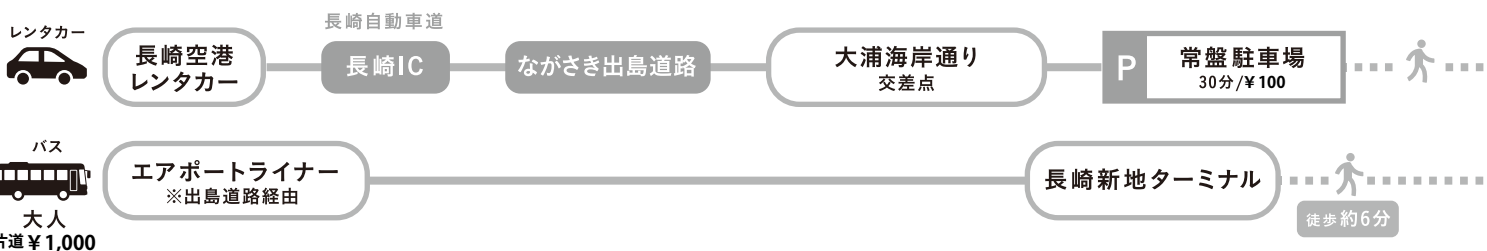

※常盤ターミナルには『お客様専用駐車場』及び『駐輪場』はございません。最寄りの有料駐車場をご利用ください。

長崎駅からお越しのお客様

タクシー …… 約8分
路面電車 …… 約25分

ハウステンボスからお越しのお客様

車 …… 約1時間10分
シーサイドライナー …… 約2時間

福岡市からお越しのお客様

車 …… 約2時間30分
特急かもめ …… 約2時間

長崎空港からお越しのお客様

レンタカー …… 約50分
バス …… 約50分

バイクでお越しのお客様

常盤ターミナル