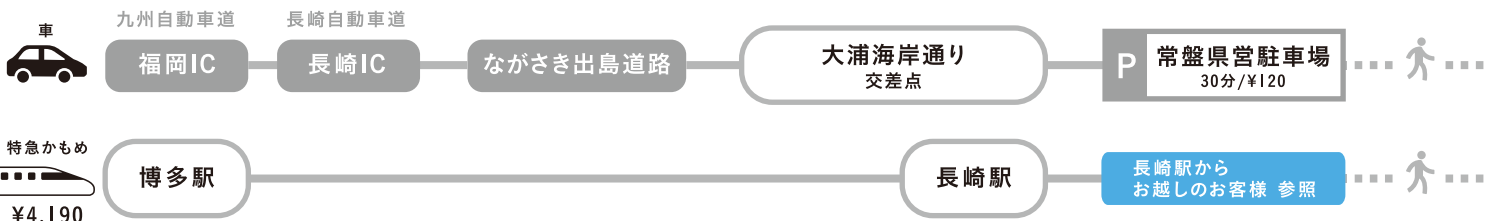

※常盤ターミナルには『お客様専用駐車場』及び『駐輪場』はございません。最寄りの有料駐車場をご利用ください。

長崎駅からお越しのお客様

タクシー …… 約6分
路面電車 …… 約20分

ハウステンボスからお越しのお客様

車 …… 約50分
シーサイドライナー …… 約2時間

福岡市からお越しのお客様

車 …… 約2時間
特急かもめ …… 約2時間

長崎空港からお越しのお客様

レンタカー …… 約50分
バス …… 約50分

バイクでお越しのお客様

常盤ターミナル